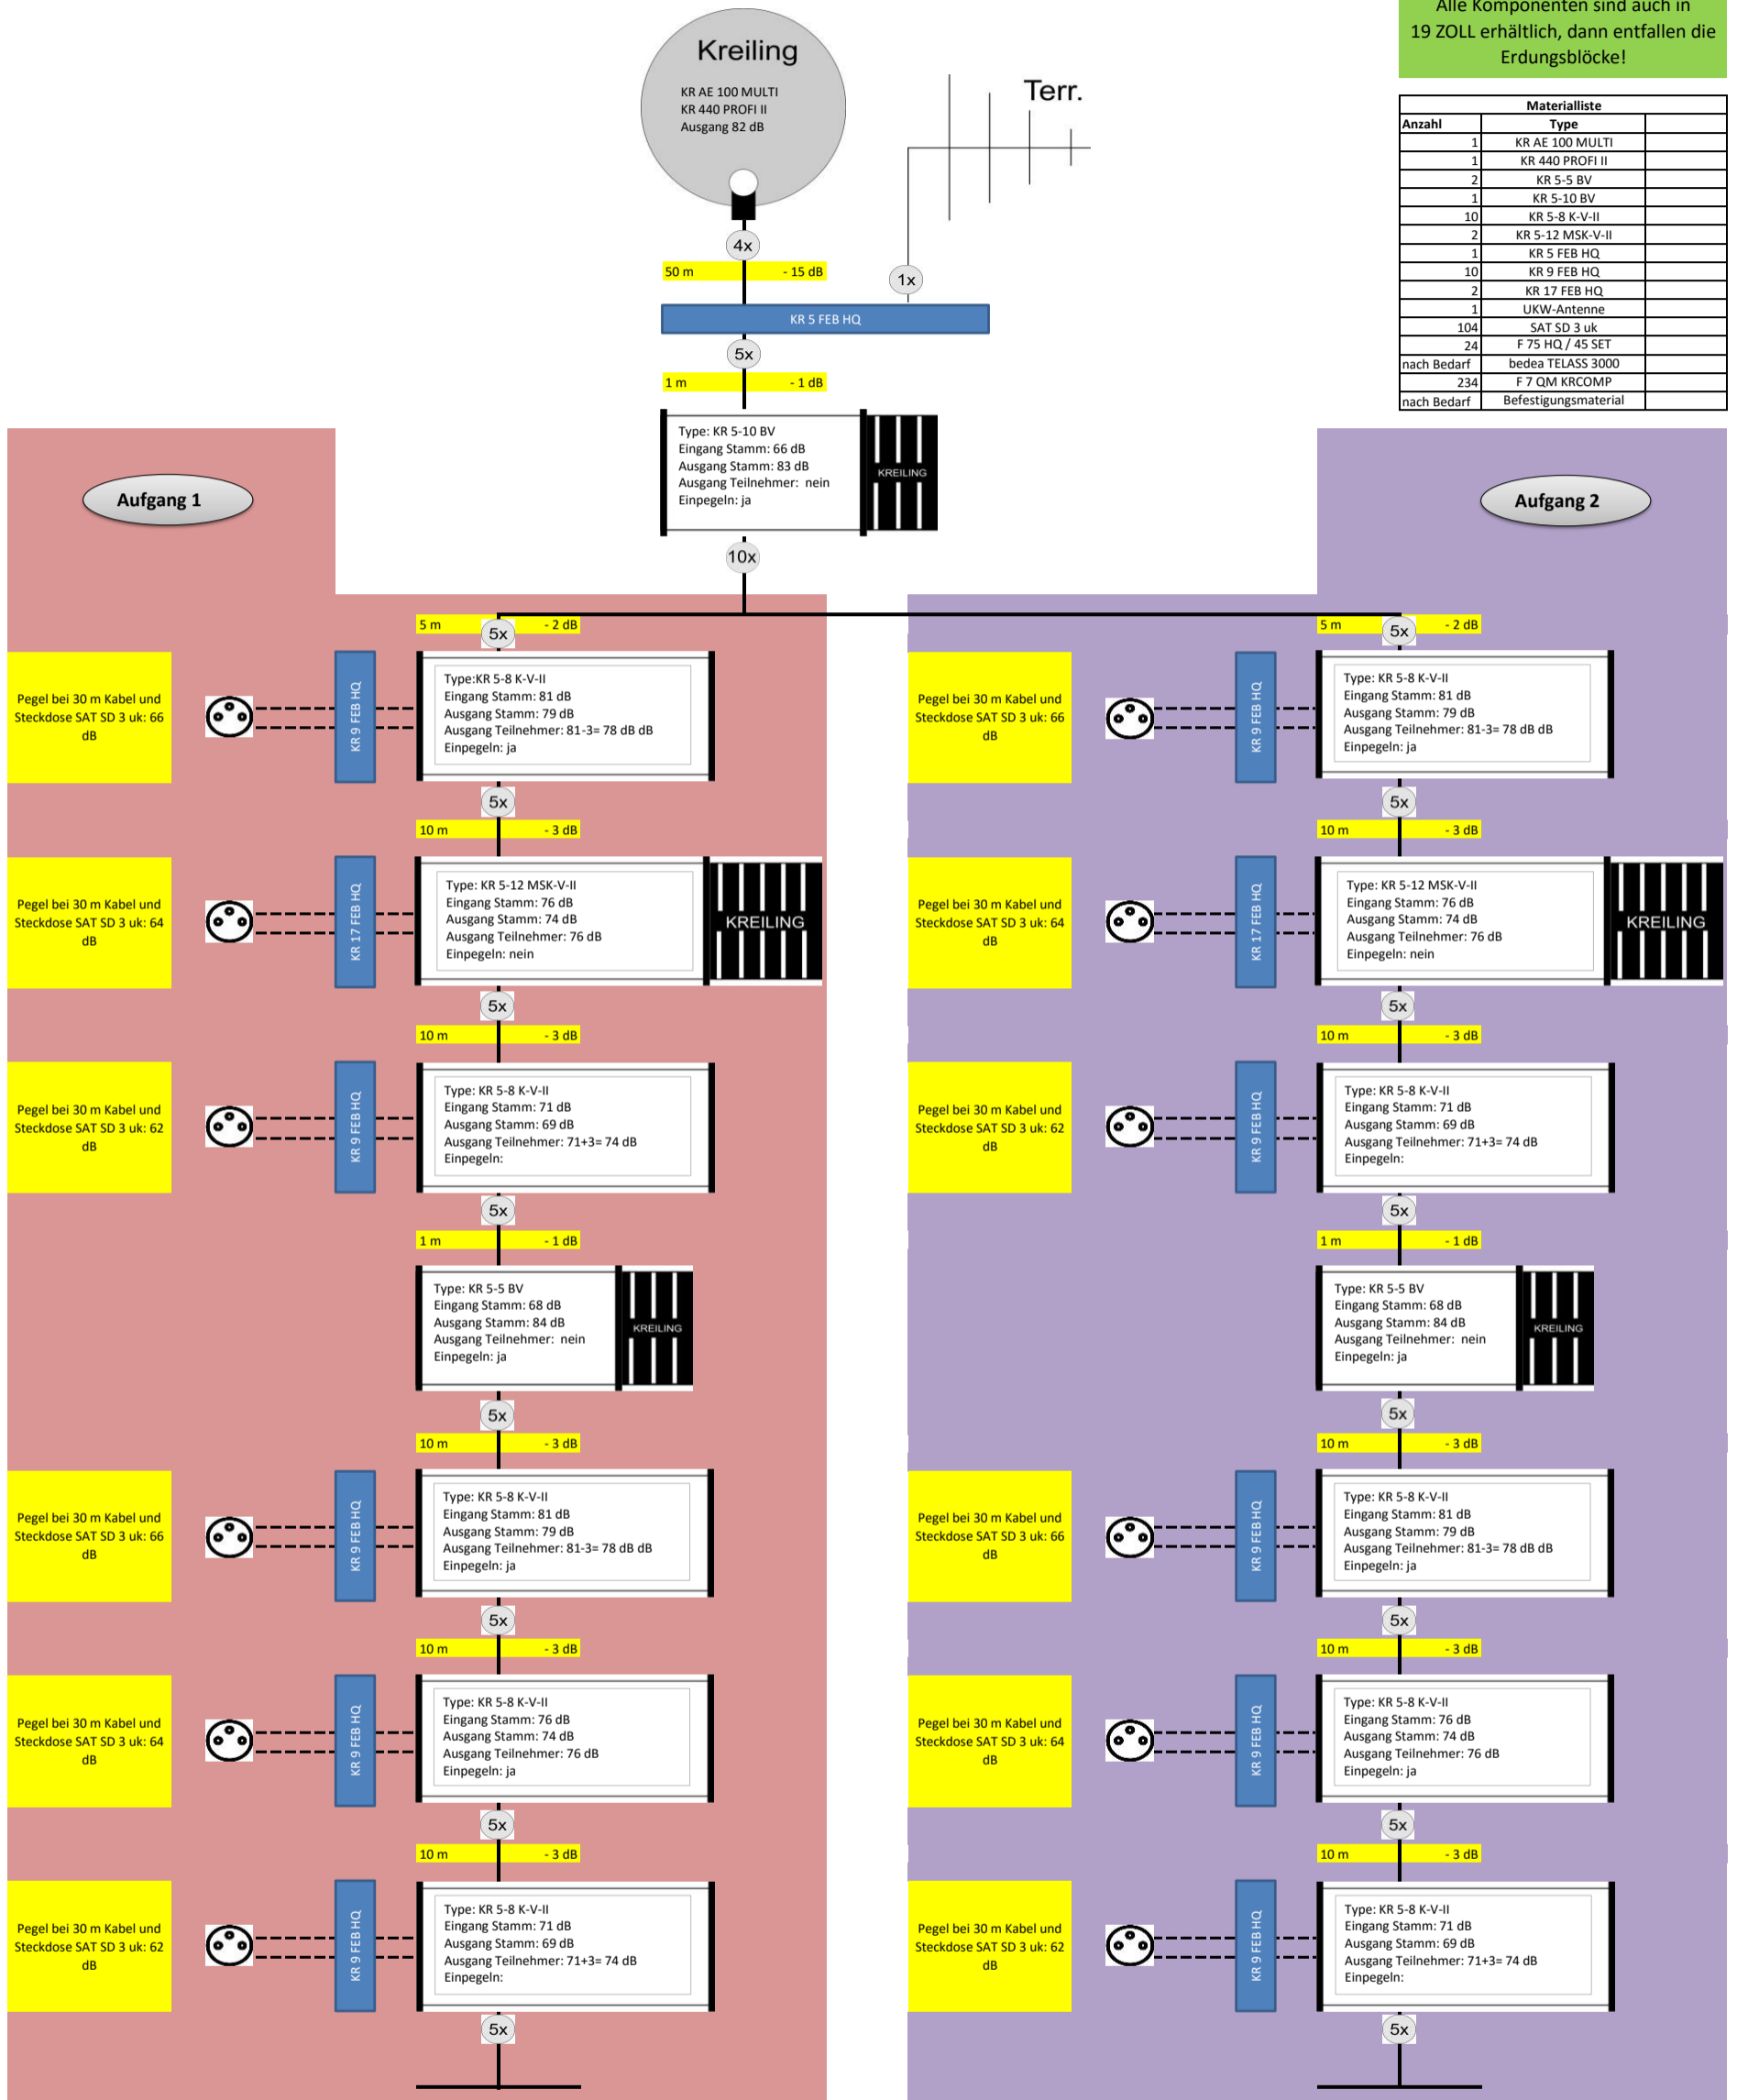

Alle Komponenten sind auch in 19 ZOLL erhältlich, dann entfallen die Erdungsblöcke!

Anzahl	Type
1	KR AE 100 MULTI
1	KR 440 PROF I II
2	KR 5-5 BV
1	KR 5-10 BV
10	KR 5-8 K-V-II
2	KR 5-12 MSK-V-II
1	KR 5 FEB HQ
10	KR 9 FEB HQ
2	KR 17 FEB HQ
1	UKW-Antenne
104	SAT SD 3 uk
24	F 75 HQ / 45 SET
nach Bedarf	bedea TELASS 3000
234	F 7 QM KRCOMP
nach Bedarf	Befestigungsmaterial

Die angegebenen Kabellängen sind Beispiele!