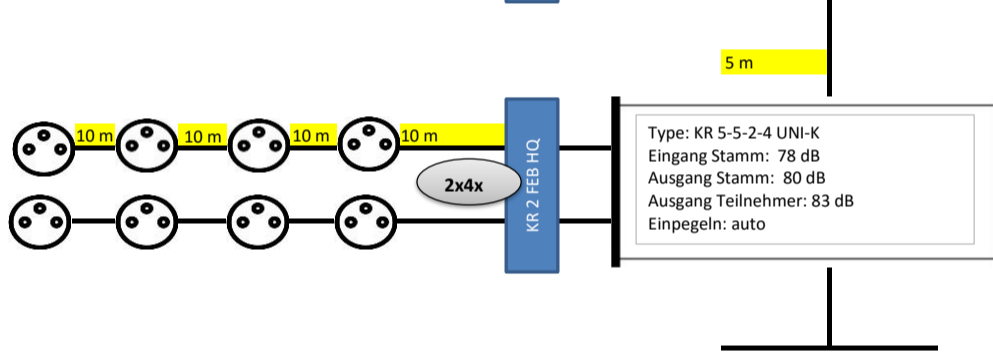

Alle Komponenten sind auch in 19 ZOLL erhältlich, dann entfallen die Erdungsblöcke!

Anzahl	Artikel	
1	KR AE 85 PROFiplus	
1	KR 440 PROFi II	
1	KR 5-12 MSK-V-II	
2	KR 5-5-2-4 UNI-K	
2	KR 2 FEB HQ	
1	KR 5 FEB HQ	
1	KR 17 FEB HQ	
1	UKW Antenne	
20	SAT SD 3 uk	
12	SAT DD 3	
5	F 75 HQ / 45 SET	
nach Bedarf	bedea TELASS 3000	
50	F 7 QM KRCOMP	
nach Bedarf	Befestigungsmaterial	

Pegel an der Steckdose:
63 dB (Mindestpegel: 50 dB)

Pegel an der Steckdose:
67/62/57/52 dB

Pegel an der Steckdose:
67/62/57/52 dB

Die angegebenen Kabellängen sind Beispiele!