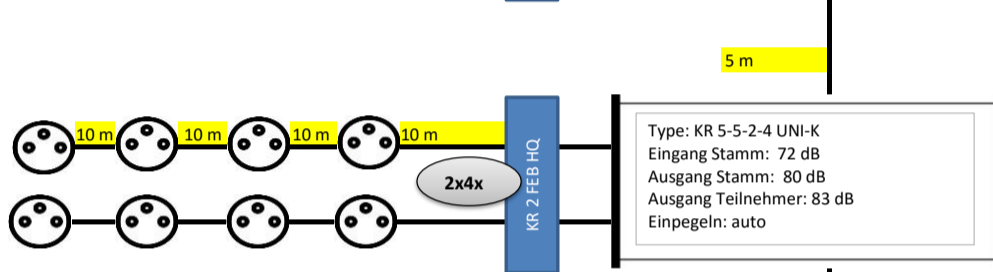

Alle Komponenten sind auch in 19 ZOLL erhältlich, dann entfallen die Erdungsblöcke!

Anzahl	Artikel	
1	KR AE 85 PROFiplus	
1	KR 440 PROFi II	
1	KR 5-12 MSK-V-II	
2	KR 5-5-2-4 UNI-K	
2	KR 2 FEB HQ	
1	KR 5 FEB HQ	
1	KR 17 FEB HQ	
1	UKW Antenne	
20	SAT SD 3 uk	
12	SAT DD 3	
5	F 75 HQ / 45 SET	
nach Bedarf	bedea TELASS 3000	
50	F 7 QM KRCOMP	
nach Bedarf	Befestigungsmaterial	

Pegel an der Steckdose:
63 dB (Mindestpegel: 50 dB)

Pegel an der Steckdose:
67/62/57/52 dB

Pegel an der Steckdose:
67/62/57/52 dB

Die angegebenen Kabellängen sind Beispiele!