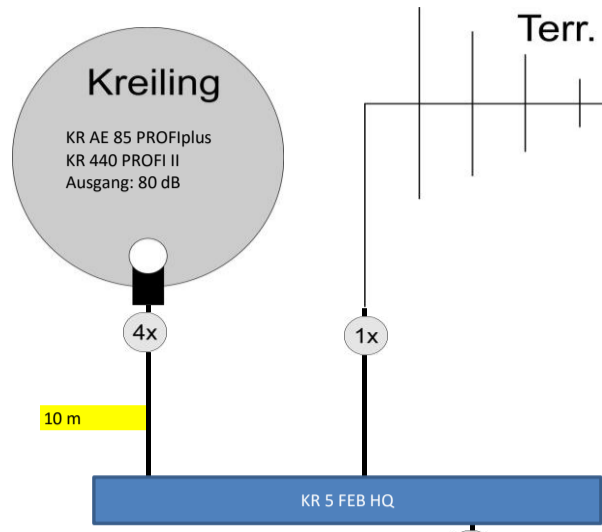

Alle Komponenten sind auch in 19 ZOLL erhältlich, dann entfallen die Erdungsblöcke!

Anzahl	Artikel	
1	KR AE 85 PROFiplus	
1	KR 440 PROFi II	
1	KR 5-12 MSK-V-II	
2	KR 5-5-2-4 UNI-K	
2	KR 2 FEB HQ	
1	KR 5 FEB HQ	
1	KR 17 FEB HQ	
1	UKW Antenne	
20	SAT SD 3 uk	
12	SAT DD 3	
5	F 75 HQ / 45 SET	
nach Bedarf	bedea TELASS 3000	
50	F 7 QM KRCOMP	
nach Bedarf	Befestigungsmaterial	

Pegel an der Steckdose:
63 dB (Mindestpegel: 50 dB)

Pegel an der Steckdose:
67/62/57/52 dB

Pegel an der Steckdose:
67/62/57/52 dB

Die angegebenen Kabellängen sind Beispiele!