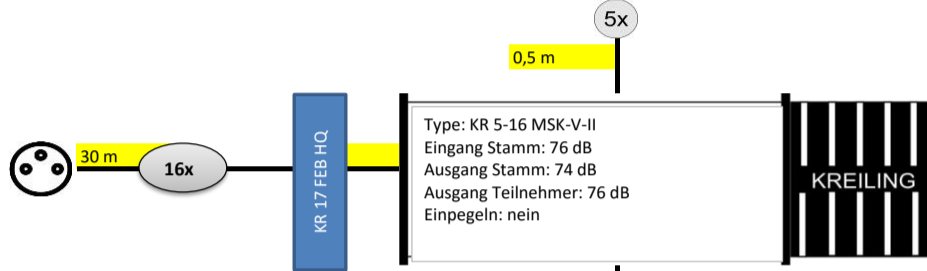

Alle Komponenten sind auch in 19 ZOLL erhältlich, dann entfallen die Erdungsblöcke!

Anzahl	Artikel	
1	KR AE 85 PROFiplus	
1	KR 440 PROFi II	
1	KR 5-12 MSK-V-II	
2	KR 5-5-2-4 UNI-K	
2	KR 2 FEB HQ	
1	KR 5 FEB HQ	
1	KR 17 FEB HQ	
1	UKW Antenne	
20	SAT SD 3 uk	
12	SAT DD 3	
5	F 75 HQ / 45 SET	
nach Bedarf	bedea TELASS 3000	
50	F 7 QM KRCOMP	
nach Bedarf	Befestigungsmaterial	

Pegel an der Steckdose:
63 dB (Mindestpegel: 50 dB)

Pegel an der Steckdose:
67/62/57/52 dB

Pegel an der Steckdose:
67/62/57/52 dB

Die angegebenen Kabellängen sind Beispiele!