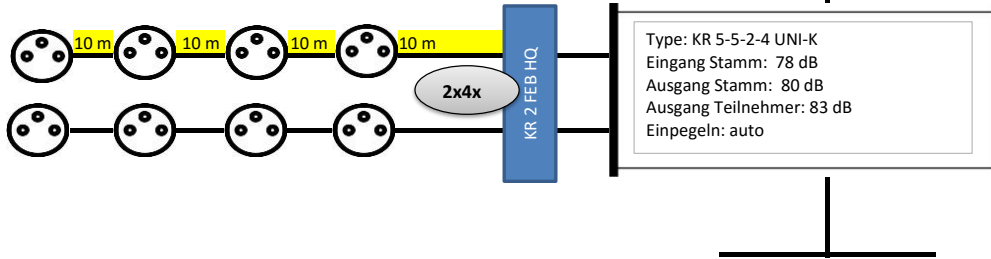

Alle Komponenten sind auch in 19 Zoll erhältlich, dann entfallen die Erdungsblöcke!

Materialliste		
Anzahl	Artikel	
1	KR AE 85 PROFiplus	
1	KR 440 PROFi II	
1	KR 5-5-2-4 UNI-MSK	
1	KR 5-5-2-4 UNI-K	
2	KR 2 FEB HQ	
1	KR 5 FEB HQ	
1	UKW Antenne	
4	SAT SD 3 uk	
12	SAT DD 3	
2	F 75 HQ / 45 SET	
nach Bedarf	bedea TELASS 3000	
24	F 7 QM KRCOMP	
nach Bedarf	Befestigungsmaterial	

Pegel an der Steckdose:
67/62/57/52 dB

Pegel an der Steckdose:
67/62/57/52 dB

Die angegebenen Kabellängen sind Beispiele!