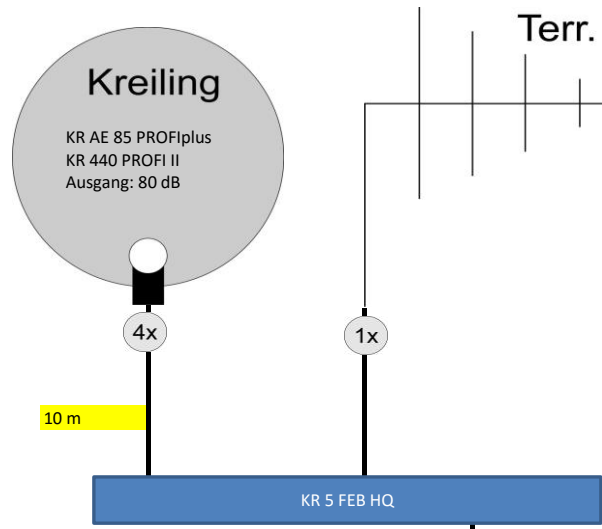

Alle Komponenten sind auch in 19 Zoll erhältlich, dann entfallen die Erdungsblöcke!

Materialliste		
Anzahl	Artikel	
1	KR AE 85 PROFiplus	
1	KR 440 PROFi II	
1	KR 5-5-2-4 UNI-MSK	
1	KR 5-5-2-4 UNI-K	
2	KR 2 FEB HQ	
1	KR 5 FEB HQ	
1	UKW Antenne	
4	SAT SD 3 uk	
12	SAT DD 3	
2	F 75 HQ / 45 SET	
nach Bedarf	bedea TELASS 3000	
24	F 7 QM KRCOMP	
nach Bedarf	Befestigungsmaterial	

Pegel an der Steckdose:
67/62/57/52 dB

Pegel an der Steckdose:
67/62/57/52 dB

Die angegebenen Kabellängen sind Beispiele!