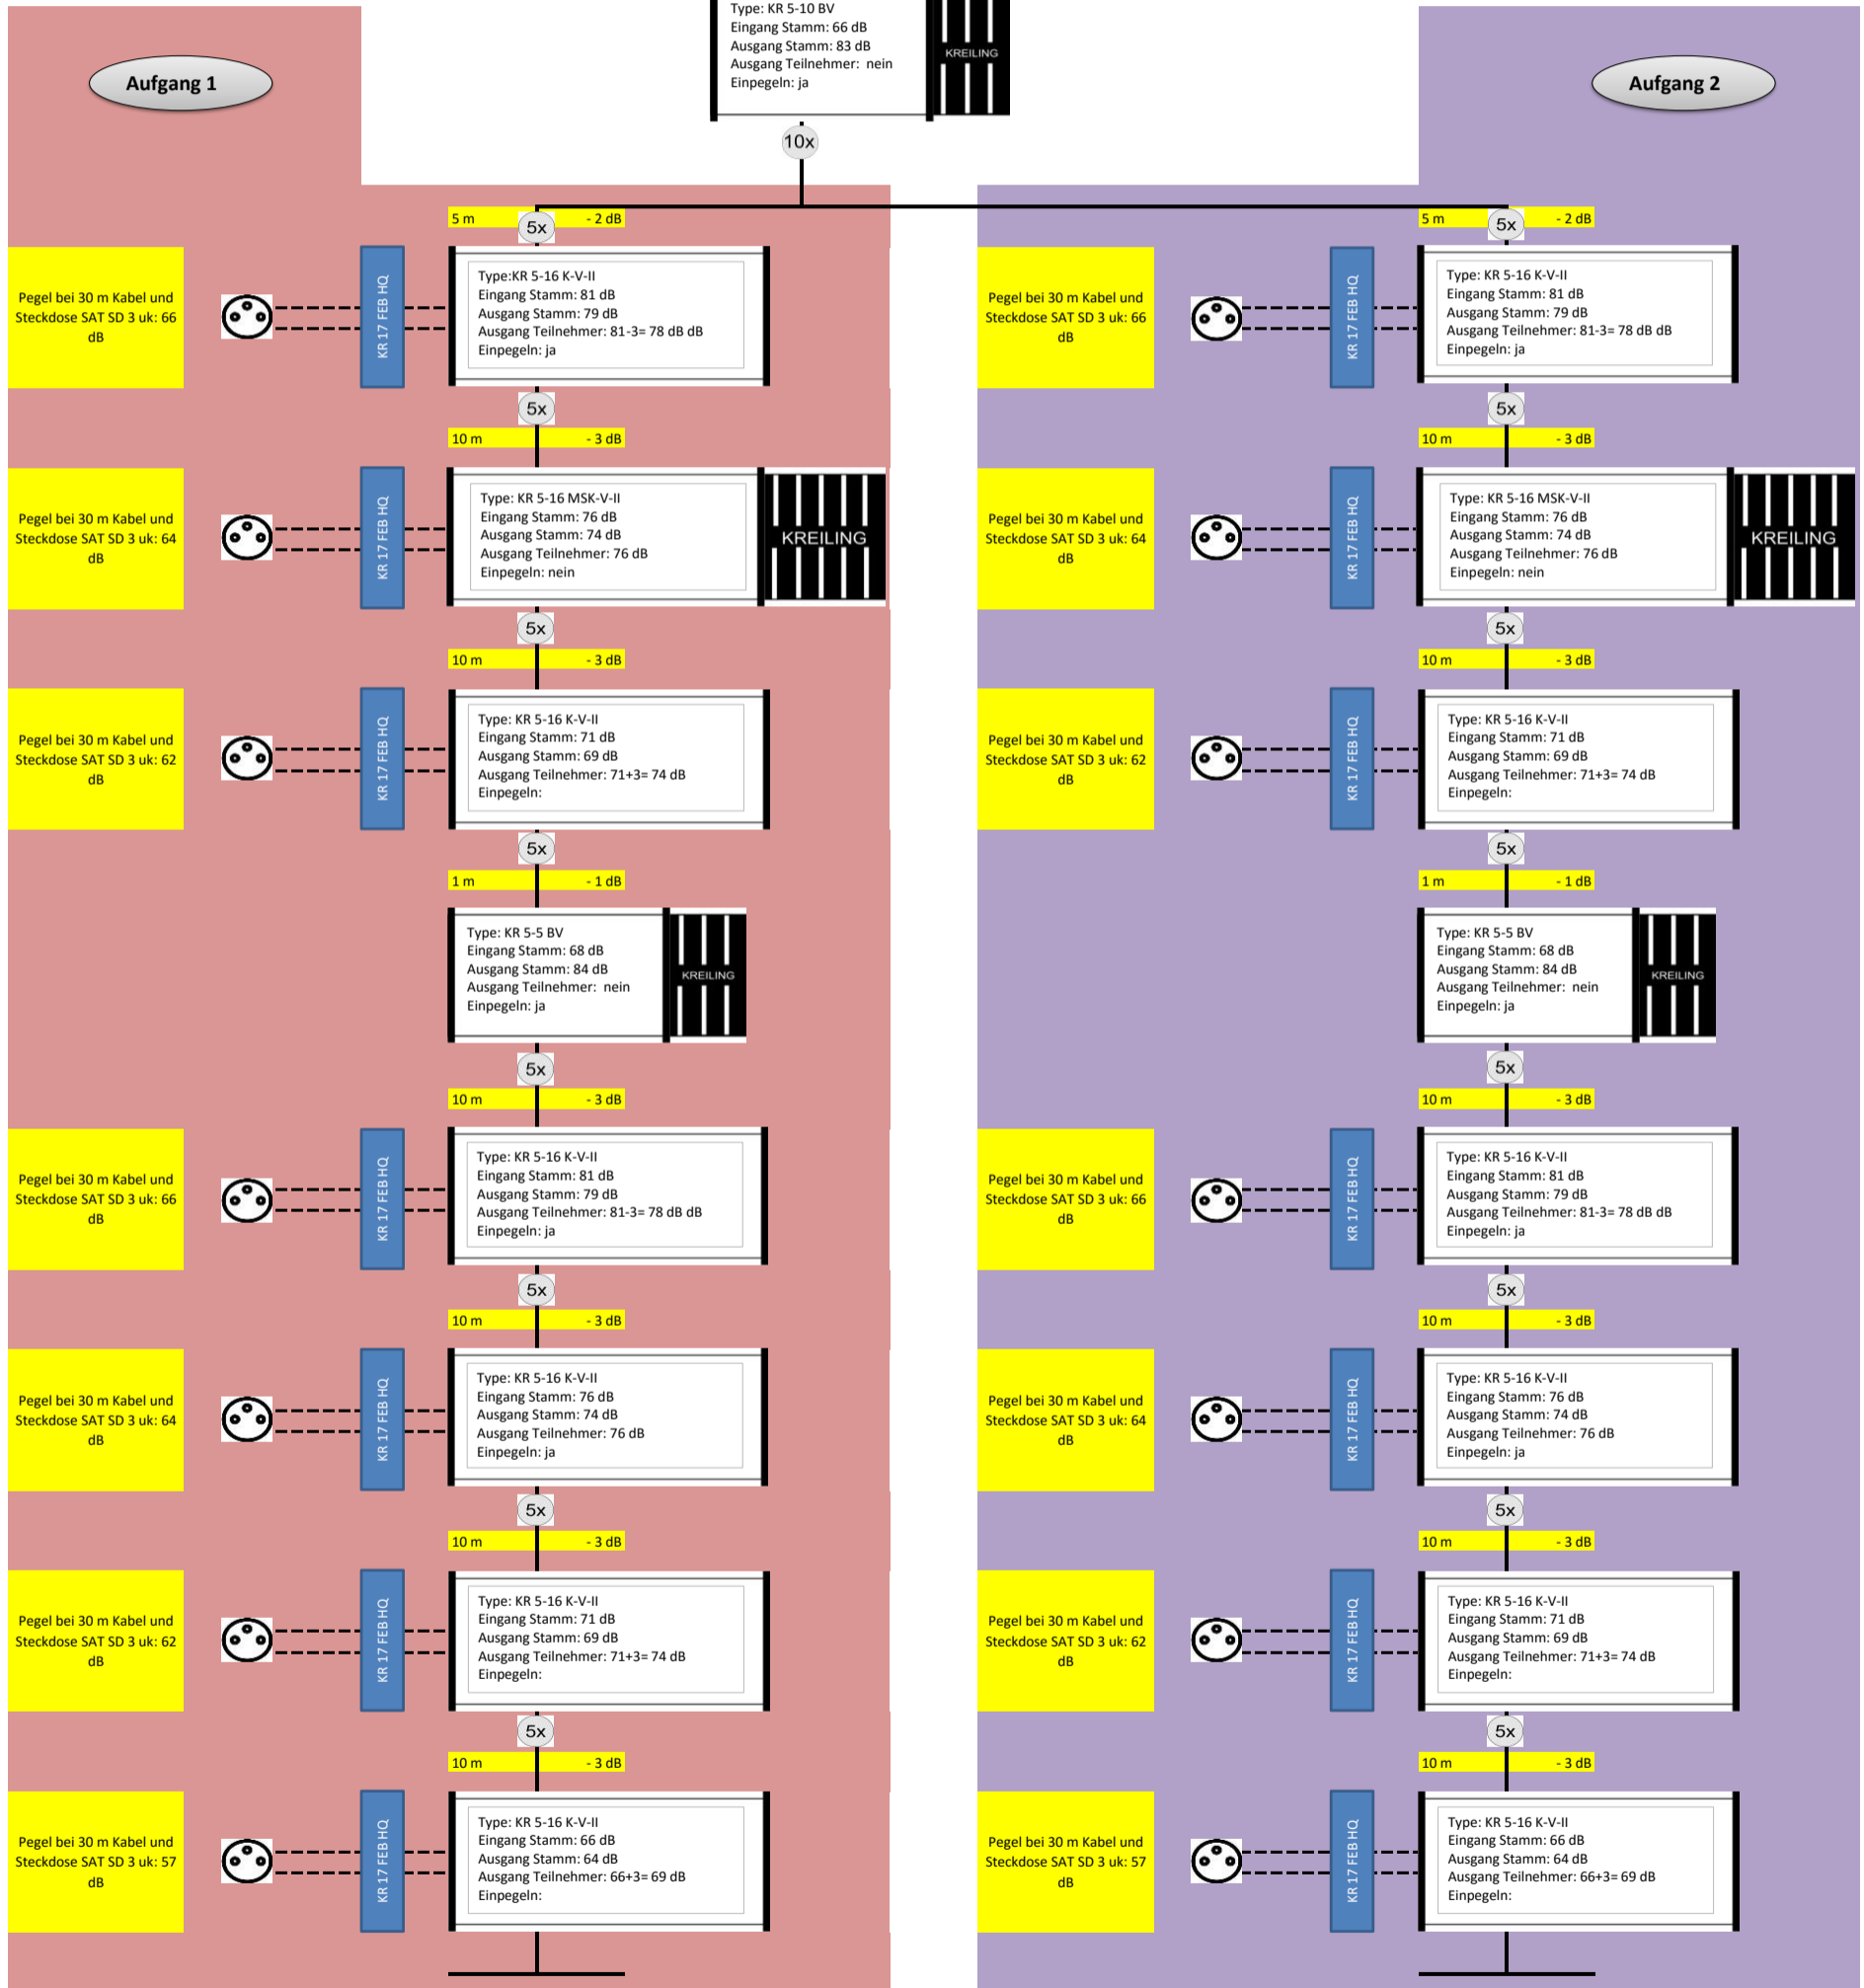

Alle Komponenten sind auch in 19 ZOLL erhältlich, dann entfallen die Erdungsblöcke!

Materialliste	
Anzahl	Type
1	KR AE 100 MULTI
1	KR 440 PROFII II
2	KR 5-5 BV
1	KR 5-10 BV
12	KR 5-16 K-V-II
2	KR 5-16 MSK-V-II
1	KR 5 FEB HQ
	KR 9 FEB HQ
14	KR 17 FEB HQ
1	UKW-Antenne
224	SAT SD 3 uk
48	F 75 HQ / 45 SET
nach Bedarf	bedea TELASS 3000
374	F 7 QM KRCOMP
nach Bedarf	Befestigungsmaterial

Die angegebenen Kabellängen sind Beispiele!