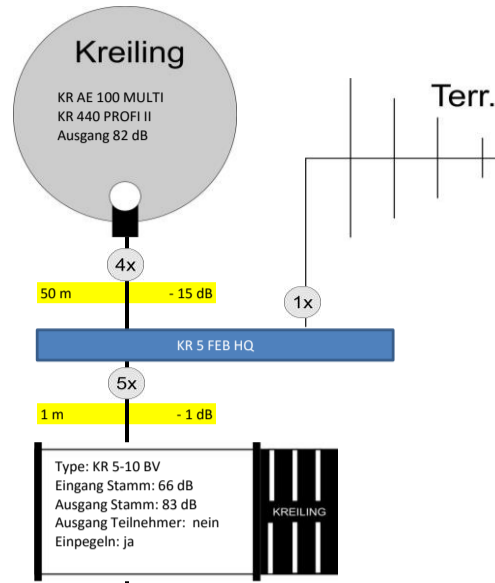

Alle Komponenten sind auch in 19 ZOLL erhältlich, dann entfallen die Erdungsblöcke!

Materialliste	
Anzahl	Type
1	KR AE 100 MULTI
1	KR 440 PROFII II
2	KR 5-5 BV
1	KR 5-10 BV
12	KR 5-16 K-V-II
2	KR 5-16 MSK-V-II
1	KR 5 FEB HQ
	KR 9 FEB HQ
14	KR 17 FEB HQ
1	UKW-Antenne
224	SAT SD 3 uk
48	F 75 HQ / 45 SET
nach Bedarf	bedea TELASS 3000
374	F 7 QM KRCOMP
nach Bedarf	Befestigungsmaterial

Die angegebenen Kabellängen sind Beispiele!