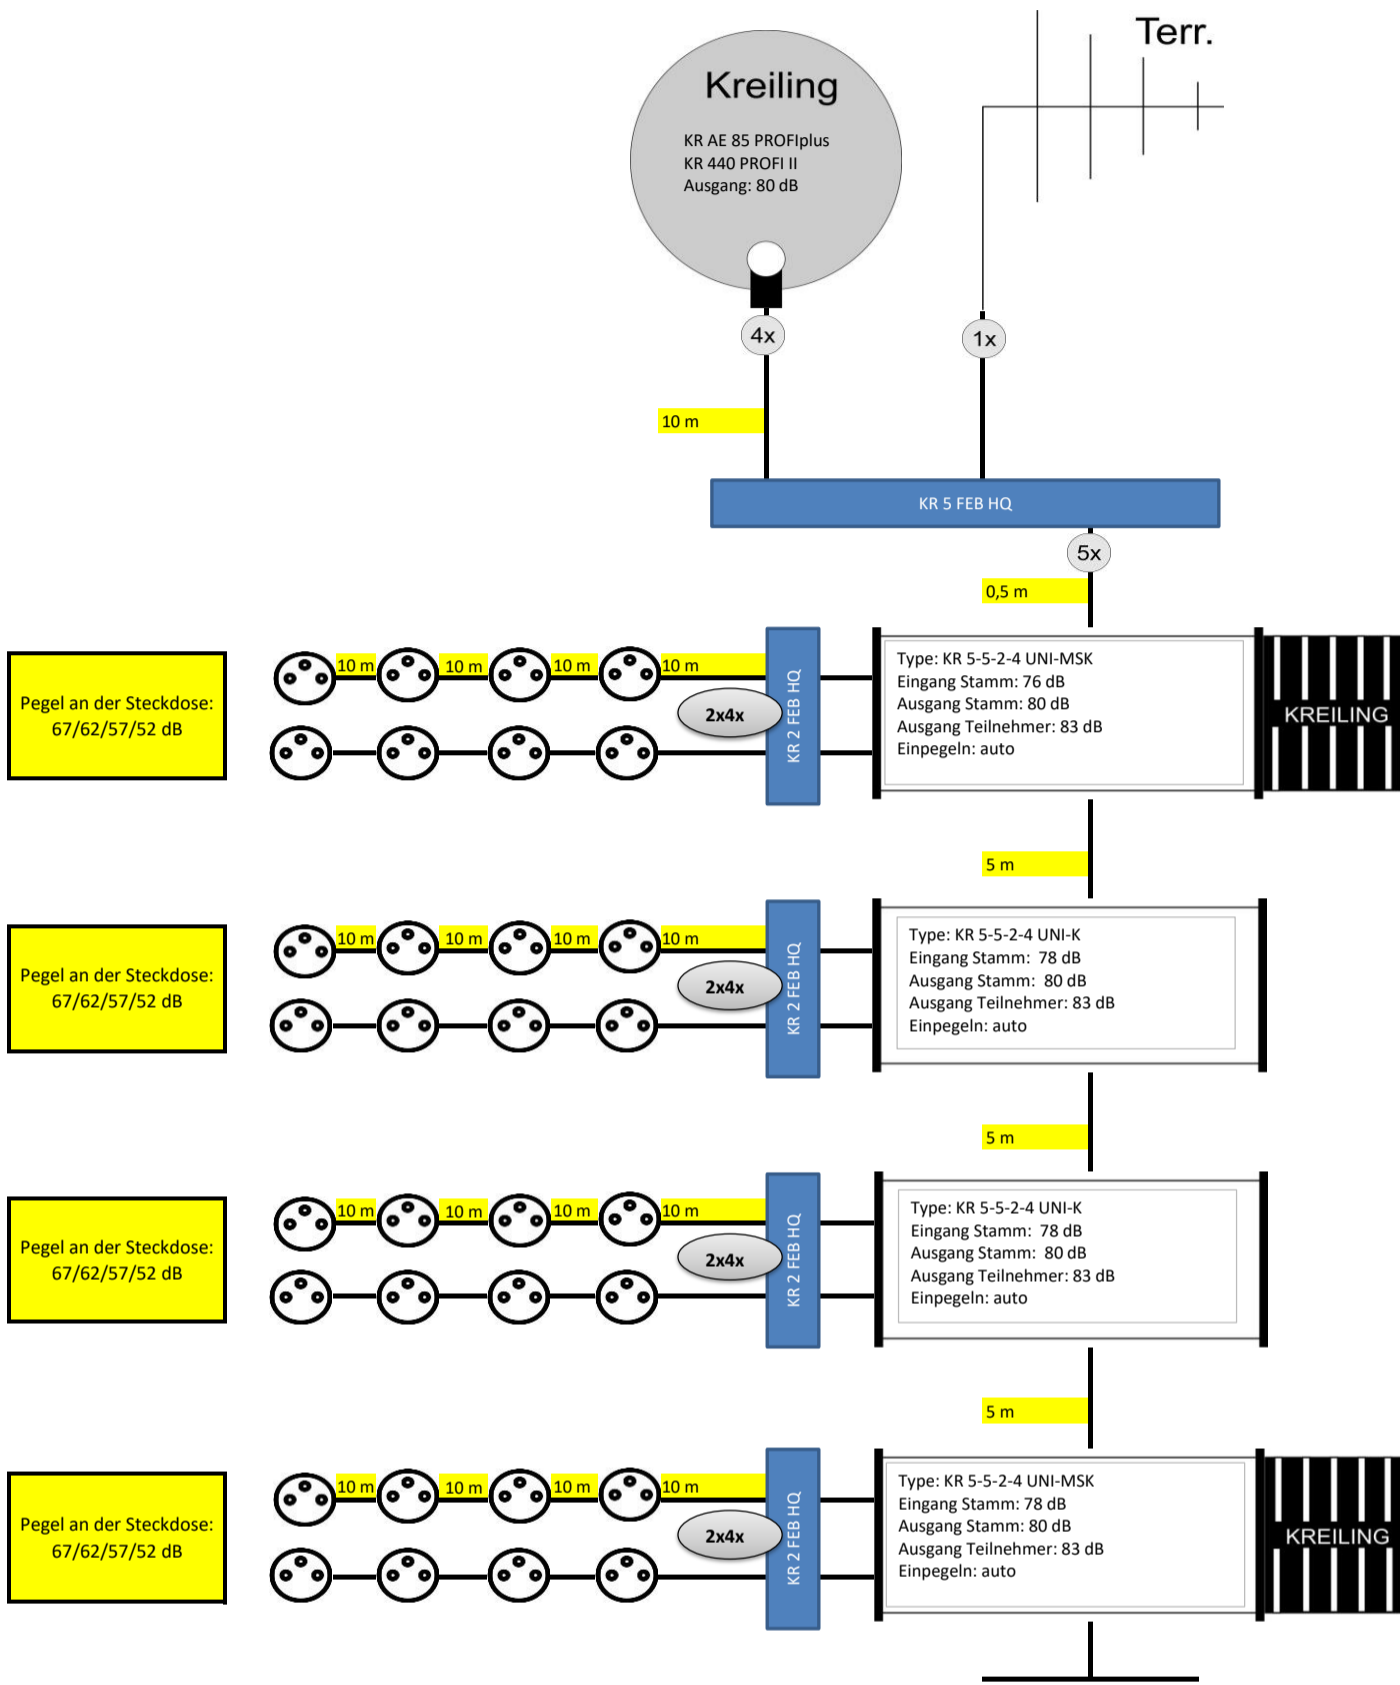

Alle Komponenten sind auch in 19 ZOLL erhältlich, dann entfallen die Erdungsblöcke!

Materialliste		
Anzahl	Artikel	
1	KR AE 85 PROFiplus	
1	KR 440 PROFi II	
2	KR 5-5-2-4 UNI-MSK	
2	KR 5-5-2-4 UNI-K	
4	KR 2 FEB HQ	
1	KR 5 FEB HQ	
1	UKW Antenne	
8	SAT SD 3 uk	
24	SAT DD 3	
3	F 75 HQ / 45 SET	
nach Bedarf	bedea TELASS 3000	
48	F 7 QM KRCOMP	
nach Bedarf	Befestigungsmaterial	

Pegel an der Steckdose:  
67/62/57/52 dB

Pegel an der Steckdose:  
67/62/57/52 dB

Pegel an der Steckdose:  
67/62/57/52 dB

Pegel an der Steckdose:  
67/62/57/52 dB

Die angegebenen Kabellängen sind Beispiele!