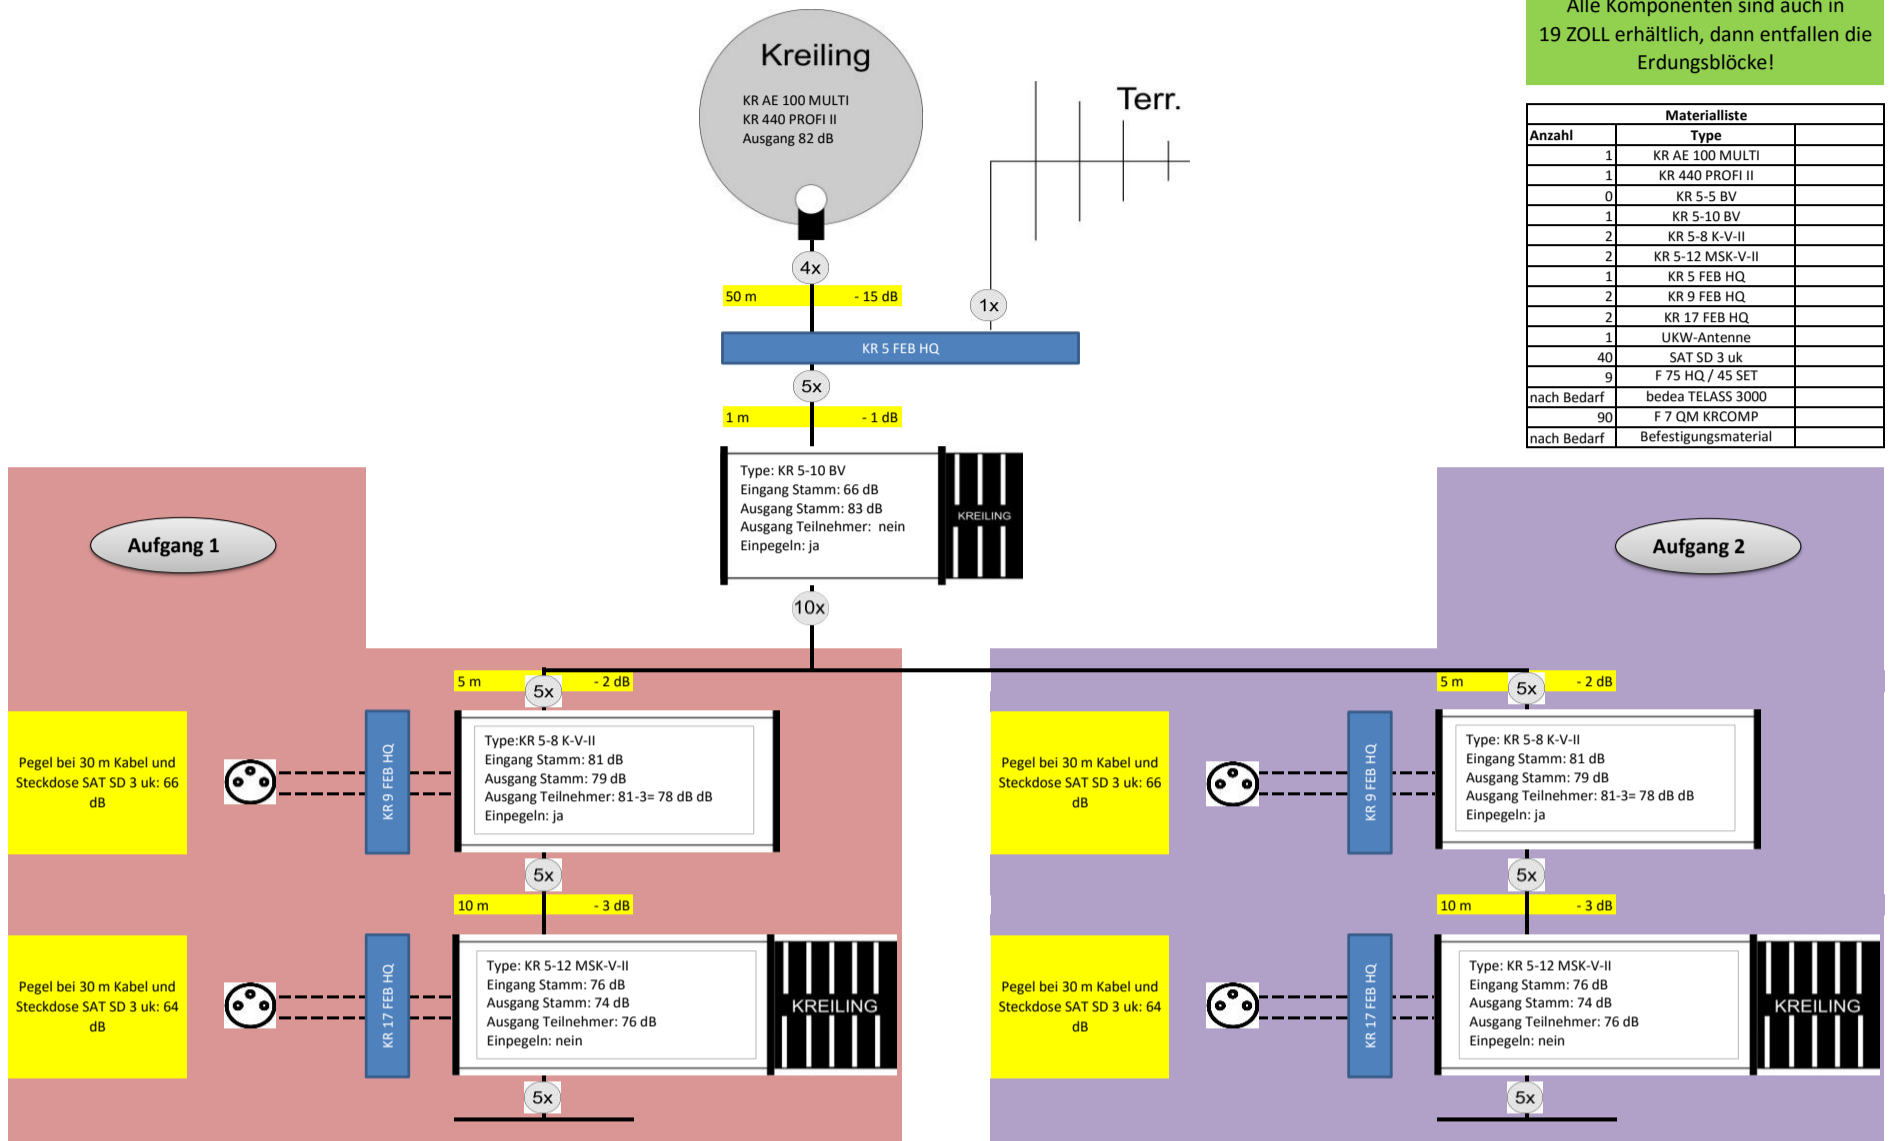

Alle Komponenten sind auch in 19 ZOLL erhältlich, dann entfallen die Erdungsblöcke!

Anzahl	Type	
1	KR AE 100 MULTI	
1	KR 440 PROFI II	
0	KR 5-5 BV	
1	KR 5-10 BV	
2	KR 5-8 K-V-II	
2	KR 5-12 MSK-V-II	
1	KR 5 FEB HQ	
2	KR 9 FEB HQ	
2	KR 17 FEB HQ	
1	UKW-Antenne	
40	SAT SD 3 uk	
9	F 75 HQ / 45 SET	
nach Bedarf	bedea TELASS 3000	
90	F 7 QM KRCOMP	
nach Bedarf	Befestigungsmaterial	

abellängen sind Beispiole!