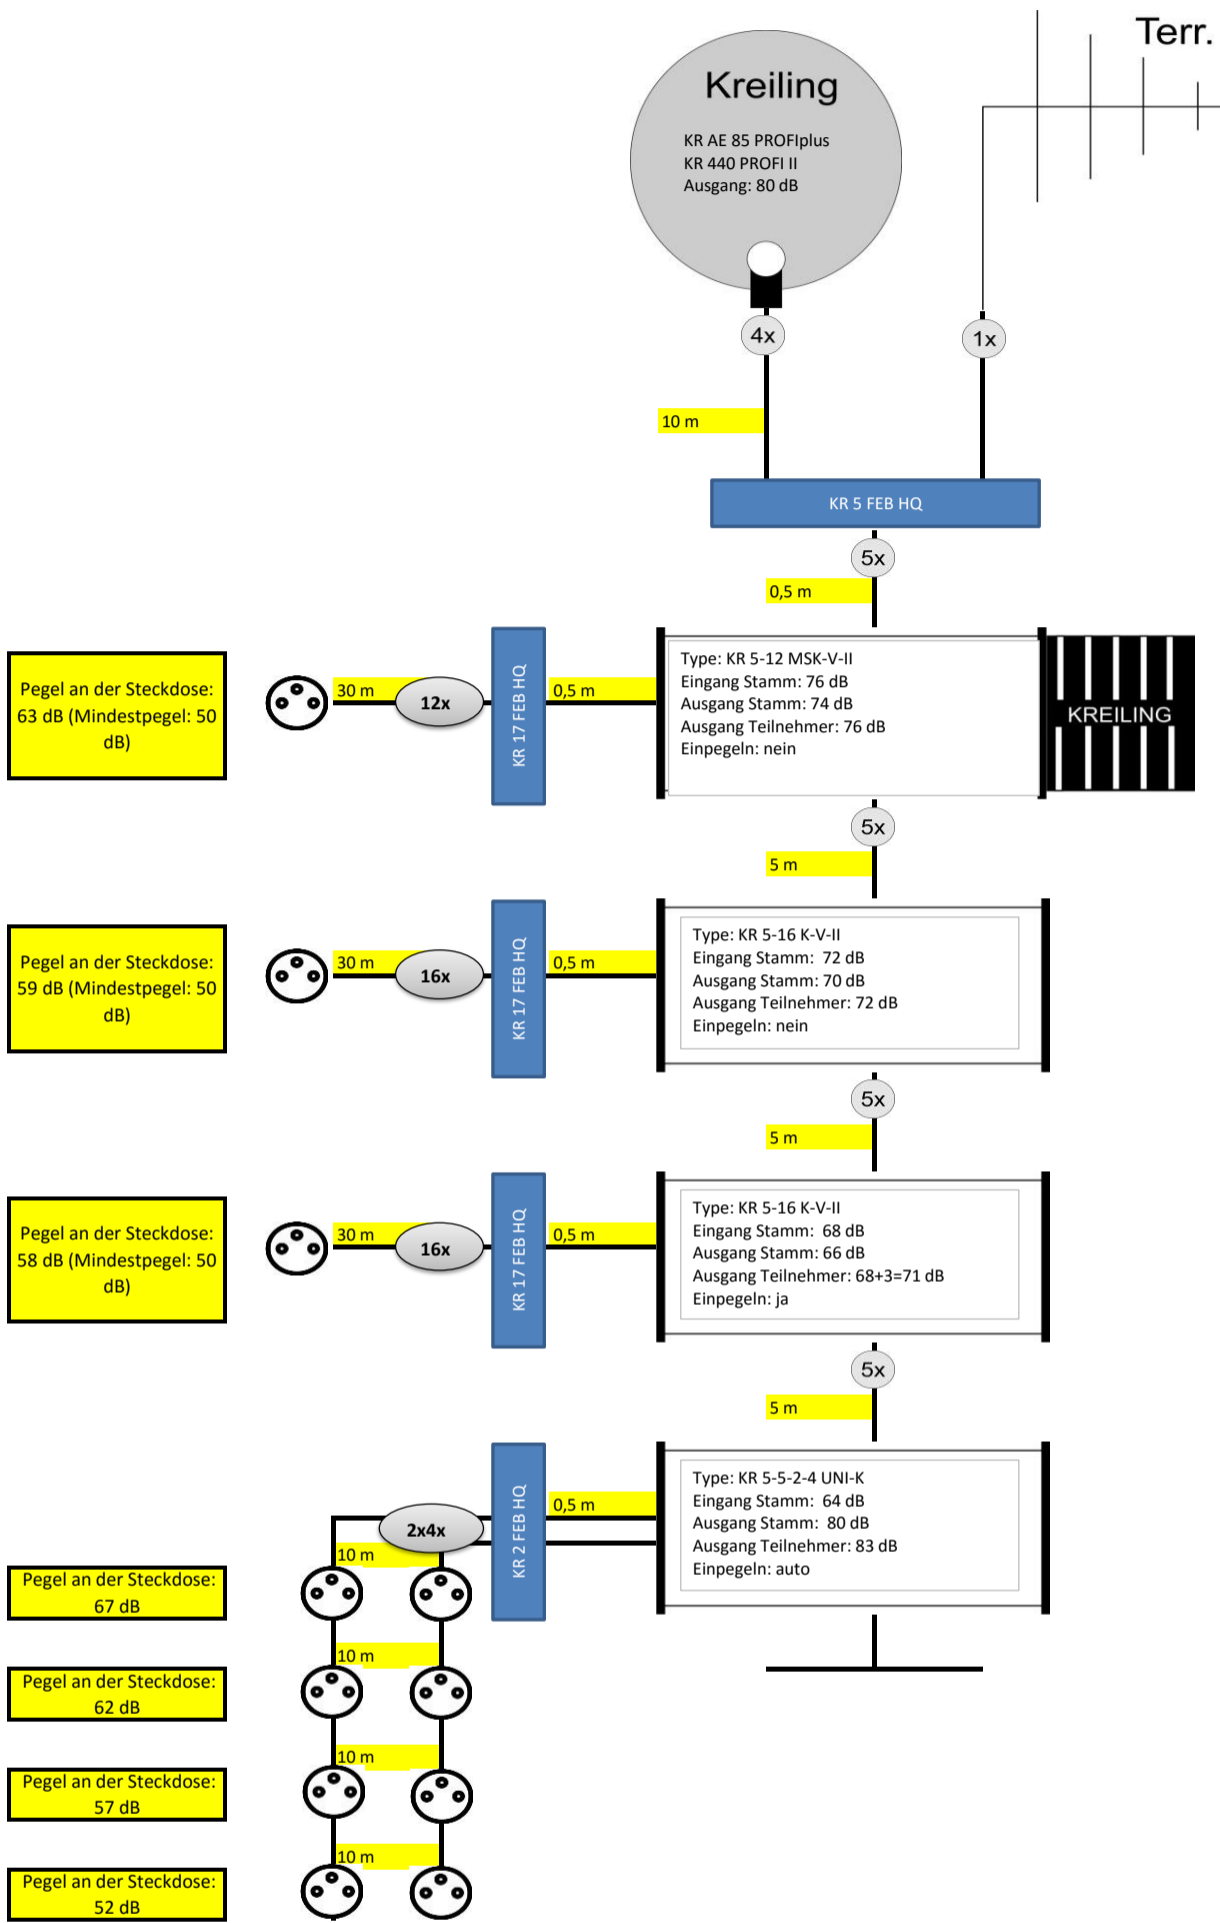

Alle Komponenten sind auch in 19 Zoll erhältlich, dann entfallen die Erdungsblöcke!

Materialliste	
Anzahl	Artikel
1	KR AE 85 PROFiplus
1	KR 440 PROFi II
1	KR 5-12 MSK-V-II
2	KR 5-16 K-V-II
1	KR 5-5-2-4 UNI-K
1	KR 2 FEB HQ
1	KR 5 FEB HQ
3	KR 17 FEB HQ
1	UKW Antenne
46	SAT SD 3 uk
6	SAT DD 3
10	F 75 HQ / 45 SET
nach Bedarf	bedea TELASS 3000
86	F 7 QM KRCOMP
nach Bedarf	Befestigungsmaterial

Pegel an der Steckdose:
63 dB (Mindestpegel: 50 dB)

Pegel an der Steckdose:
59 dB (Mindestpegel: 50 dB)

Pegel an der Steckdose:
58 dB (Mindestpegel: 50 dB)

Pegel an der Steckdose:
67 dB

Pegel an der Steckdose:
62 dB

Pegel an der Steckdose:
57 dB

Pegel an der Steckdose:
52 dB

Die angegebenen Kabellängen sind Beispiele!