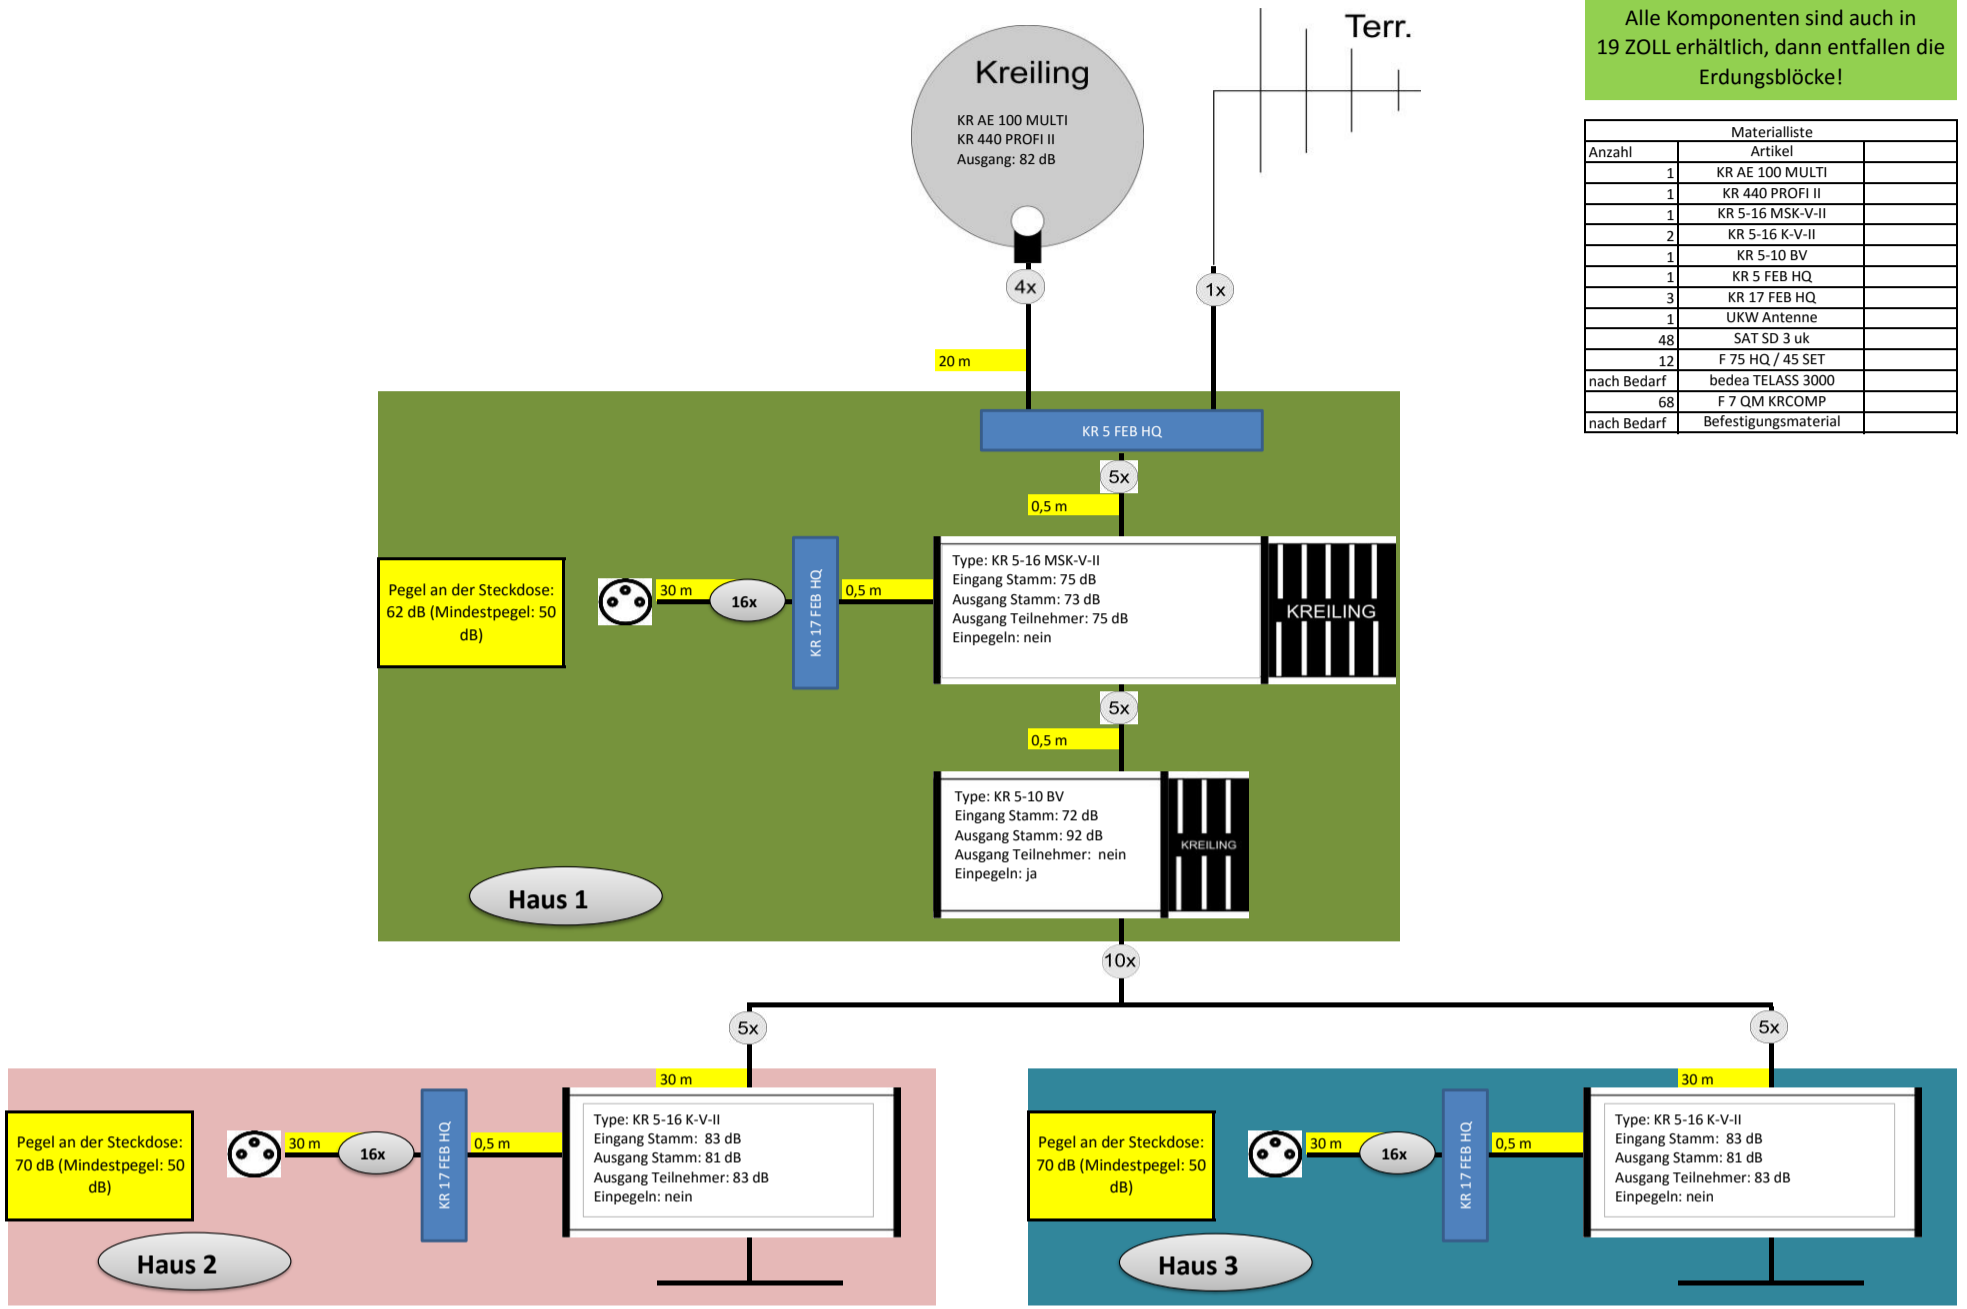

Alle Komponenten sind auch in 19 ZOLL erhältlich, dann entfallen die Erdungsblöcke!

Materialliste	
Anzahl	Artikel
1	KR AE 100 MULTI
1	KR 440 PROFII II
1	KR 5-16 MSK-V-II
2	KR 5-16 K-V-II
1	KR 5-10 BV
1	KR 5 FEB HQ
3	KR 17 FEB HQ
1	UKW Antenne
48	SAT SD 3 uk
12	F 75 HQ / 45 SET
nach Bedarf	bedea TELASS 3000
68	F 7 QM KRCOMP
nach Bedarf	Befestigungsmaterial

Die angegebenen Kabellängen sind Beispiele!