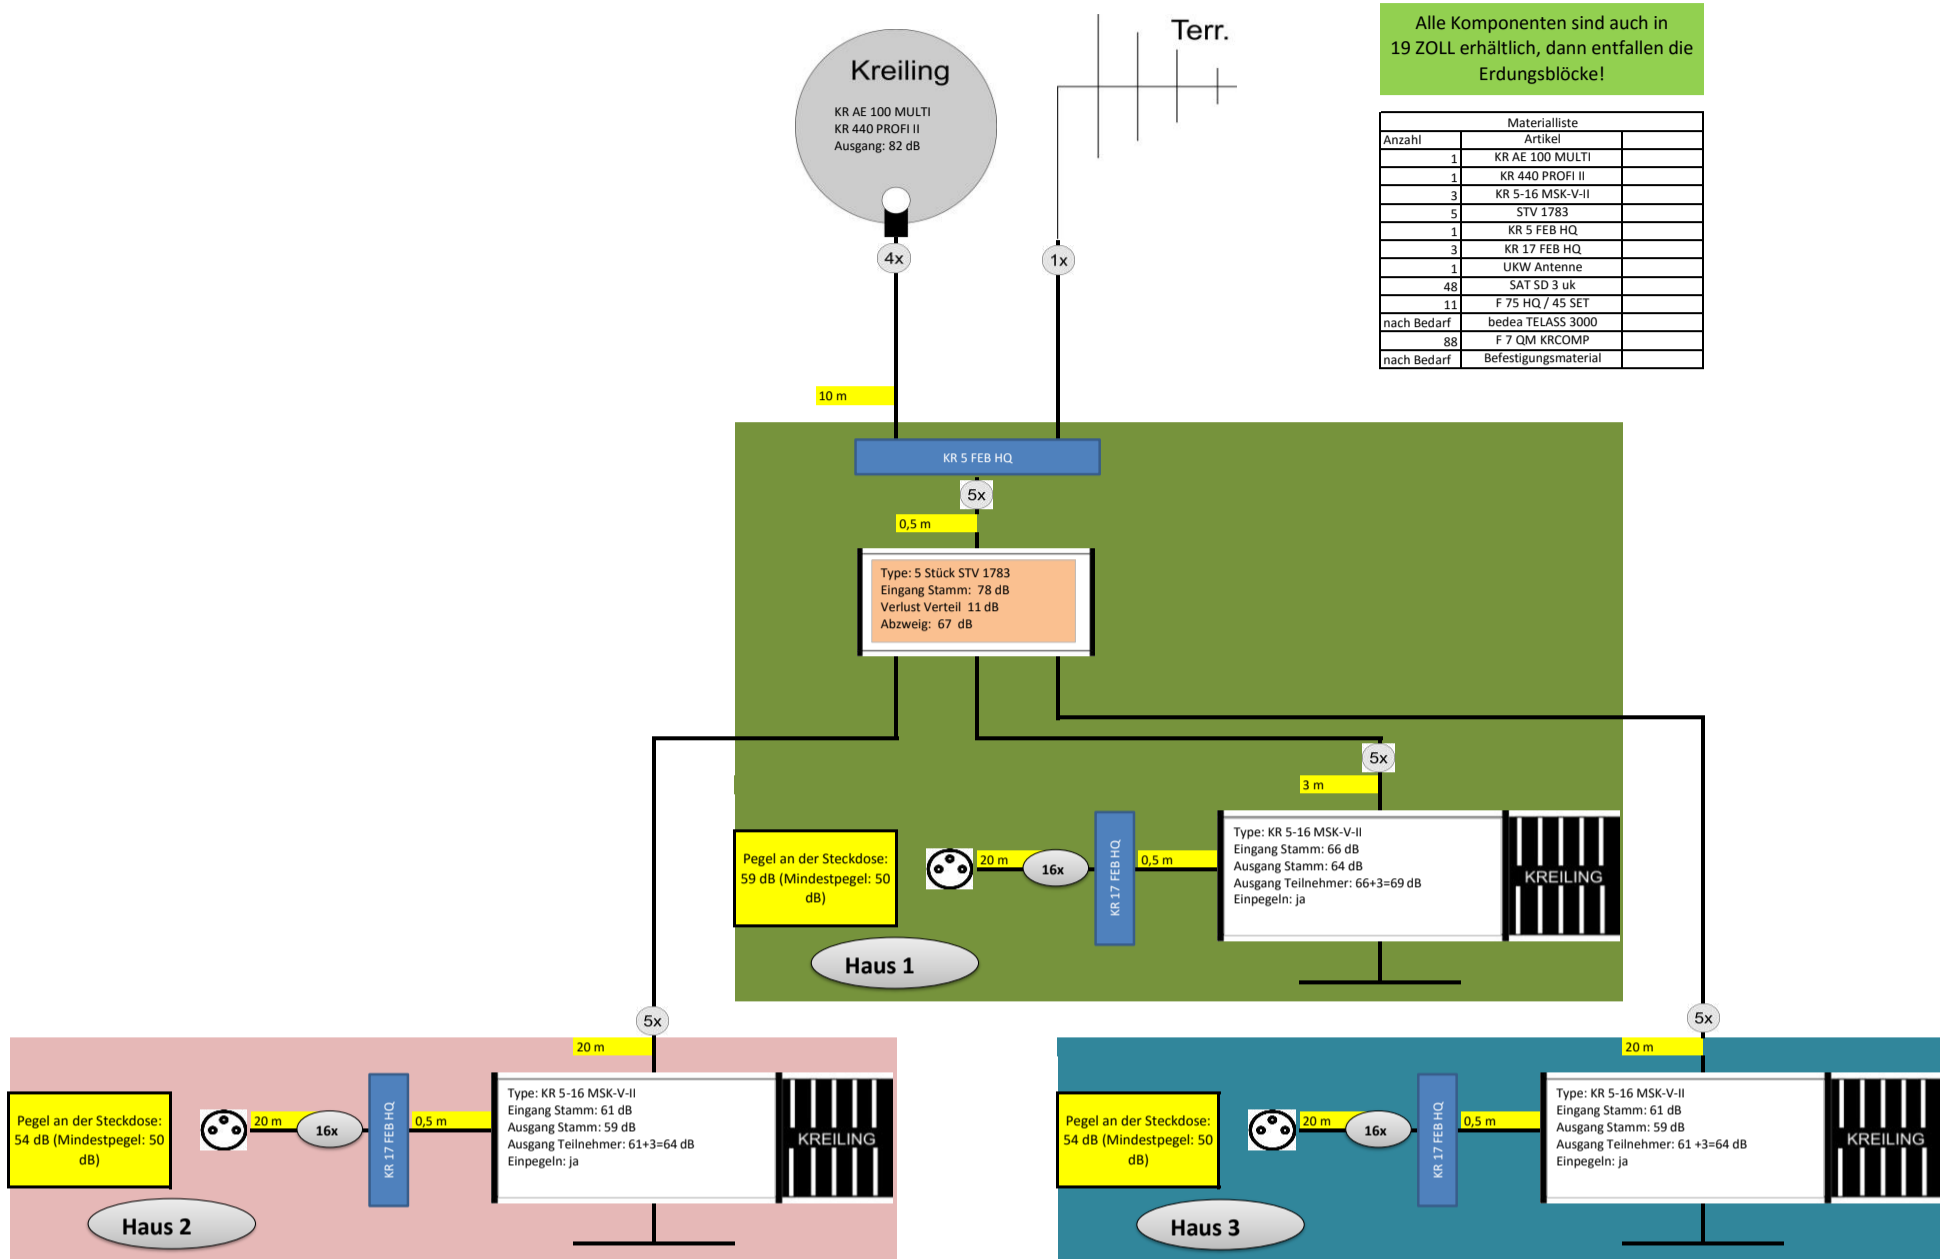

Alle Komponenten sind auch in 19 ZOLL erhältlich, dann entfallen die Erdungsblöcke!

Materialliste	
Anzahl	Artikel
1	KR AE 100 MULTI
1	KR 440 PROFII II
3	KR 5-16 MSK-V-II
5	STV 1783
1	KR 5 FEB HQ
3	KR 17 FEB HQ
1	UKW Antenne
48	SAT SD 3 uk
11	F 75 HQ / 45 SET
nach Bedarf	bedea TELASS 3000
88	F 7 QM KRCOMP
nach Bedarf	Befestigungsmaterial

Die angegebenen Kabellängen sind Beispiele!