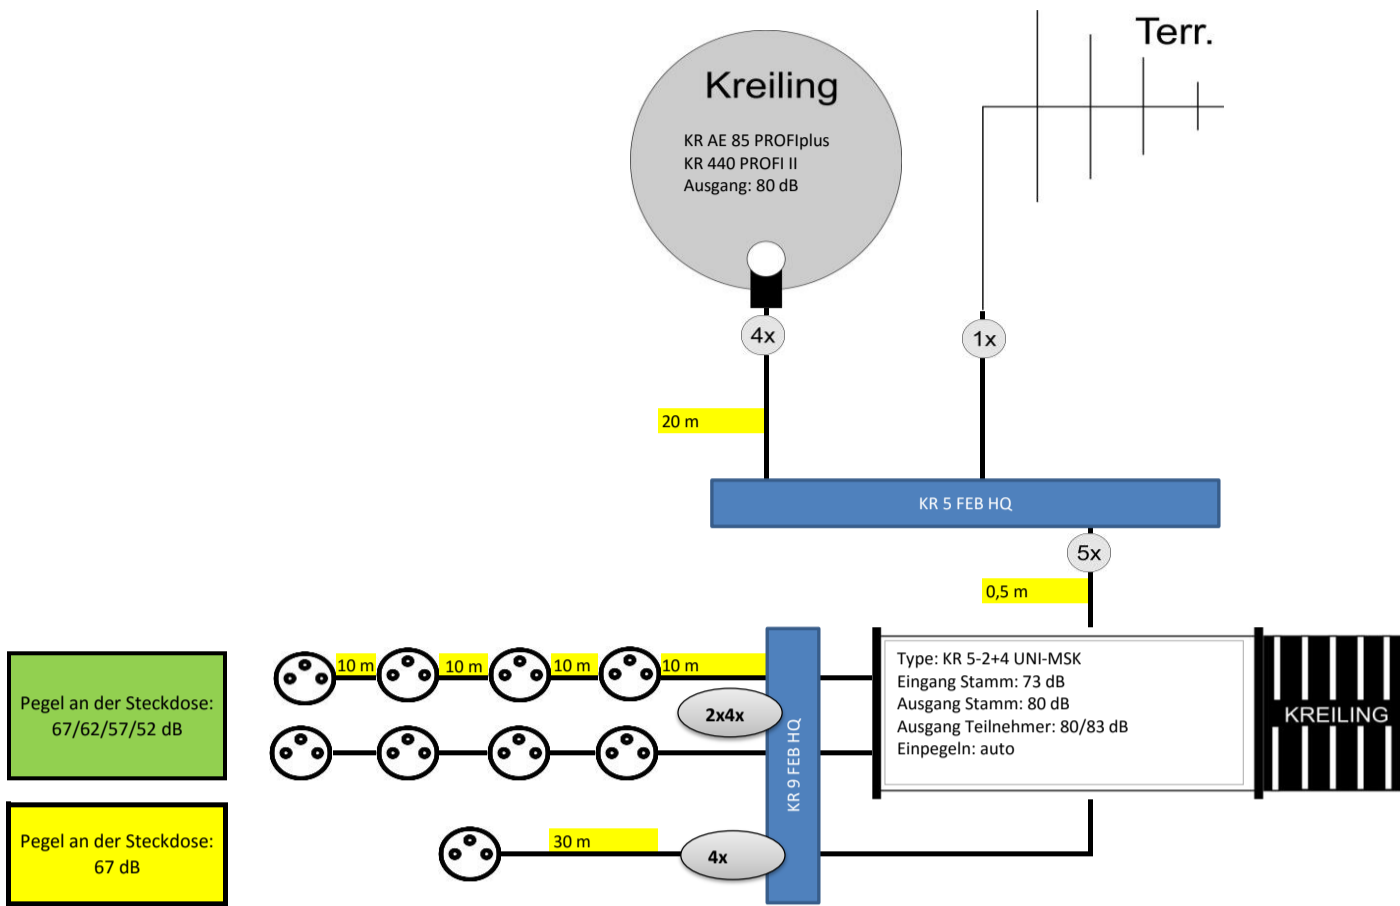

Alle Komponenten sind auch in 19 Zoll erhältlich, dann entfallen die Erdungsblöcke!

Materialliste		
Anzahl	Artikel	
1	KR AE 85 PROFiplus	
1	KR 440 PROFi II	
1	KR 5-2+4 UNI-MSK	
1	KR 5 FEB HQ	
1	KR 9 FEB HQ	
1	UKW Antenne	
6	SAT SD 3 uk	
6	SAT DD 3	
3	F 75 HQ / 45 SET	
nach Bedarf	bedea TELASS 3000	
16	F 7 QM KRCOMP	
nach Bedarf	Befestigungsmaterial	

Die angegebenen Kabellängen sind Beispiele!