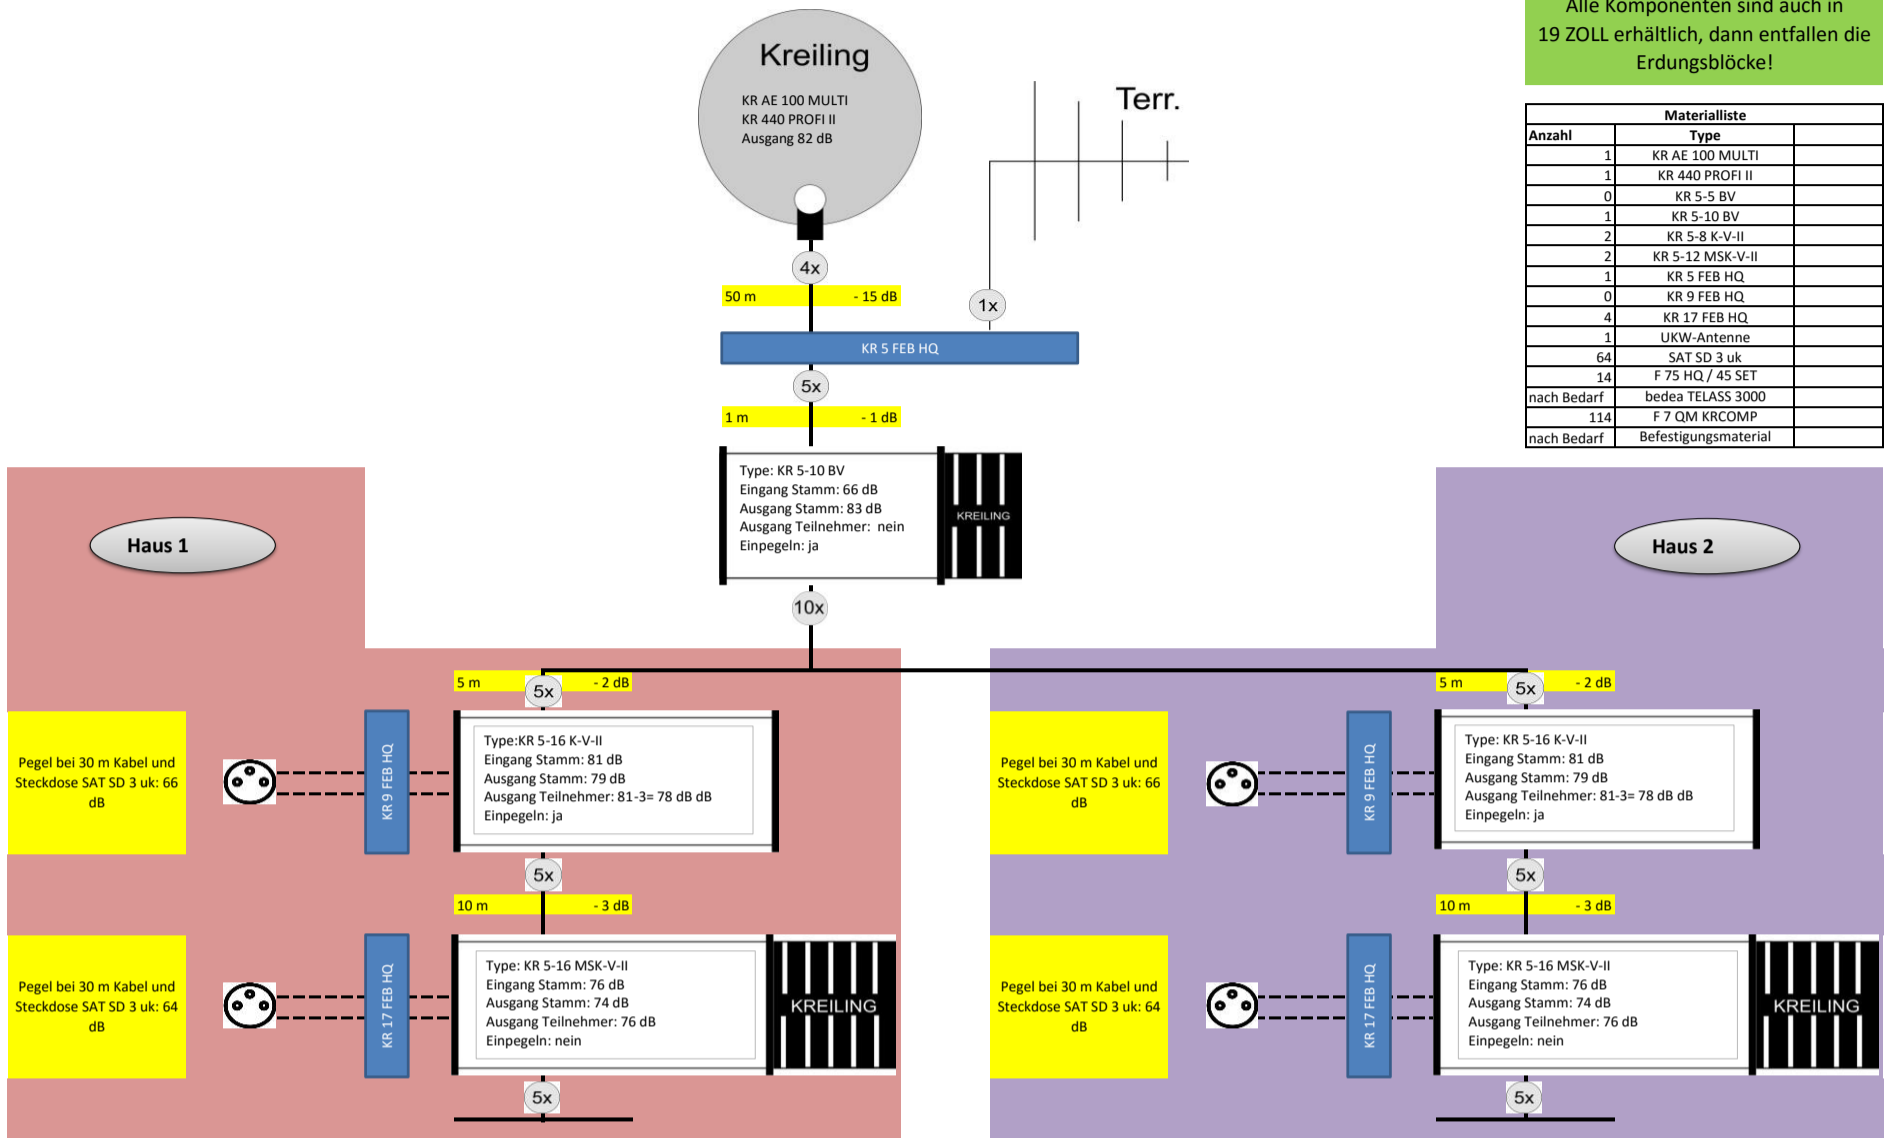

Alle Komponenten sind auch in 19 ZOLL erhältlich, dann entfallen die Erdungsblöcke!

Materialliste	
Anzahl	Type
1	KR AE 100 MULTI
1	KR 440 PROFI II
0	KR 5-5 BV
1	KR 5-10 BV
2	KR 5-8 K-V-II
2	KR 5-12 MSK-V-II
1	KR 5 FEB HQ
0	KR 9 FEB HQ
4	KR 17 FEB HQ
1	UKW-Antenne
64	SAT SD 3 uk
14	F 75 HQ / 45 SET
nach Bedarf	bedea TELASS 3000
114	F 7 QM KRCOMP
nach Bedarf	Befestigungsmaterial

Die angegebenen Kabellängen sind Beispiele!