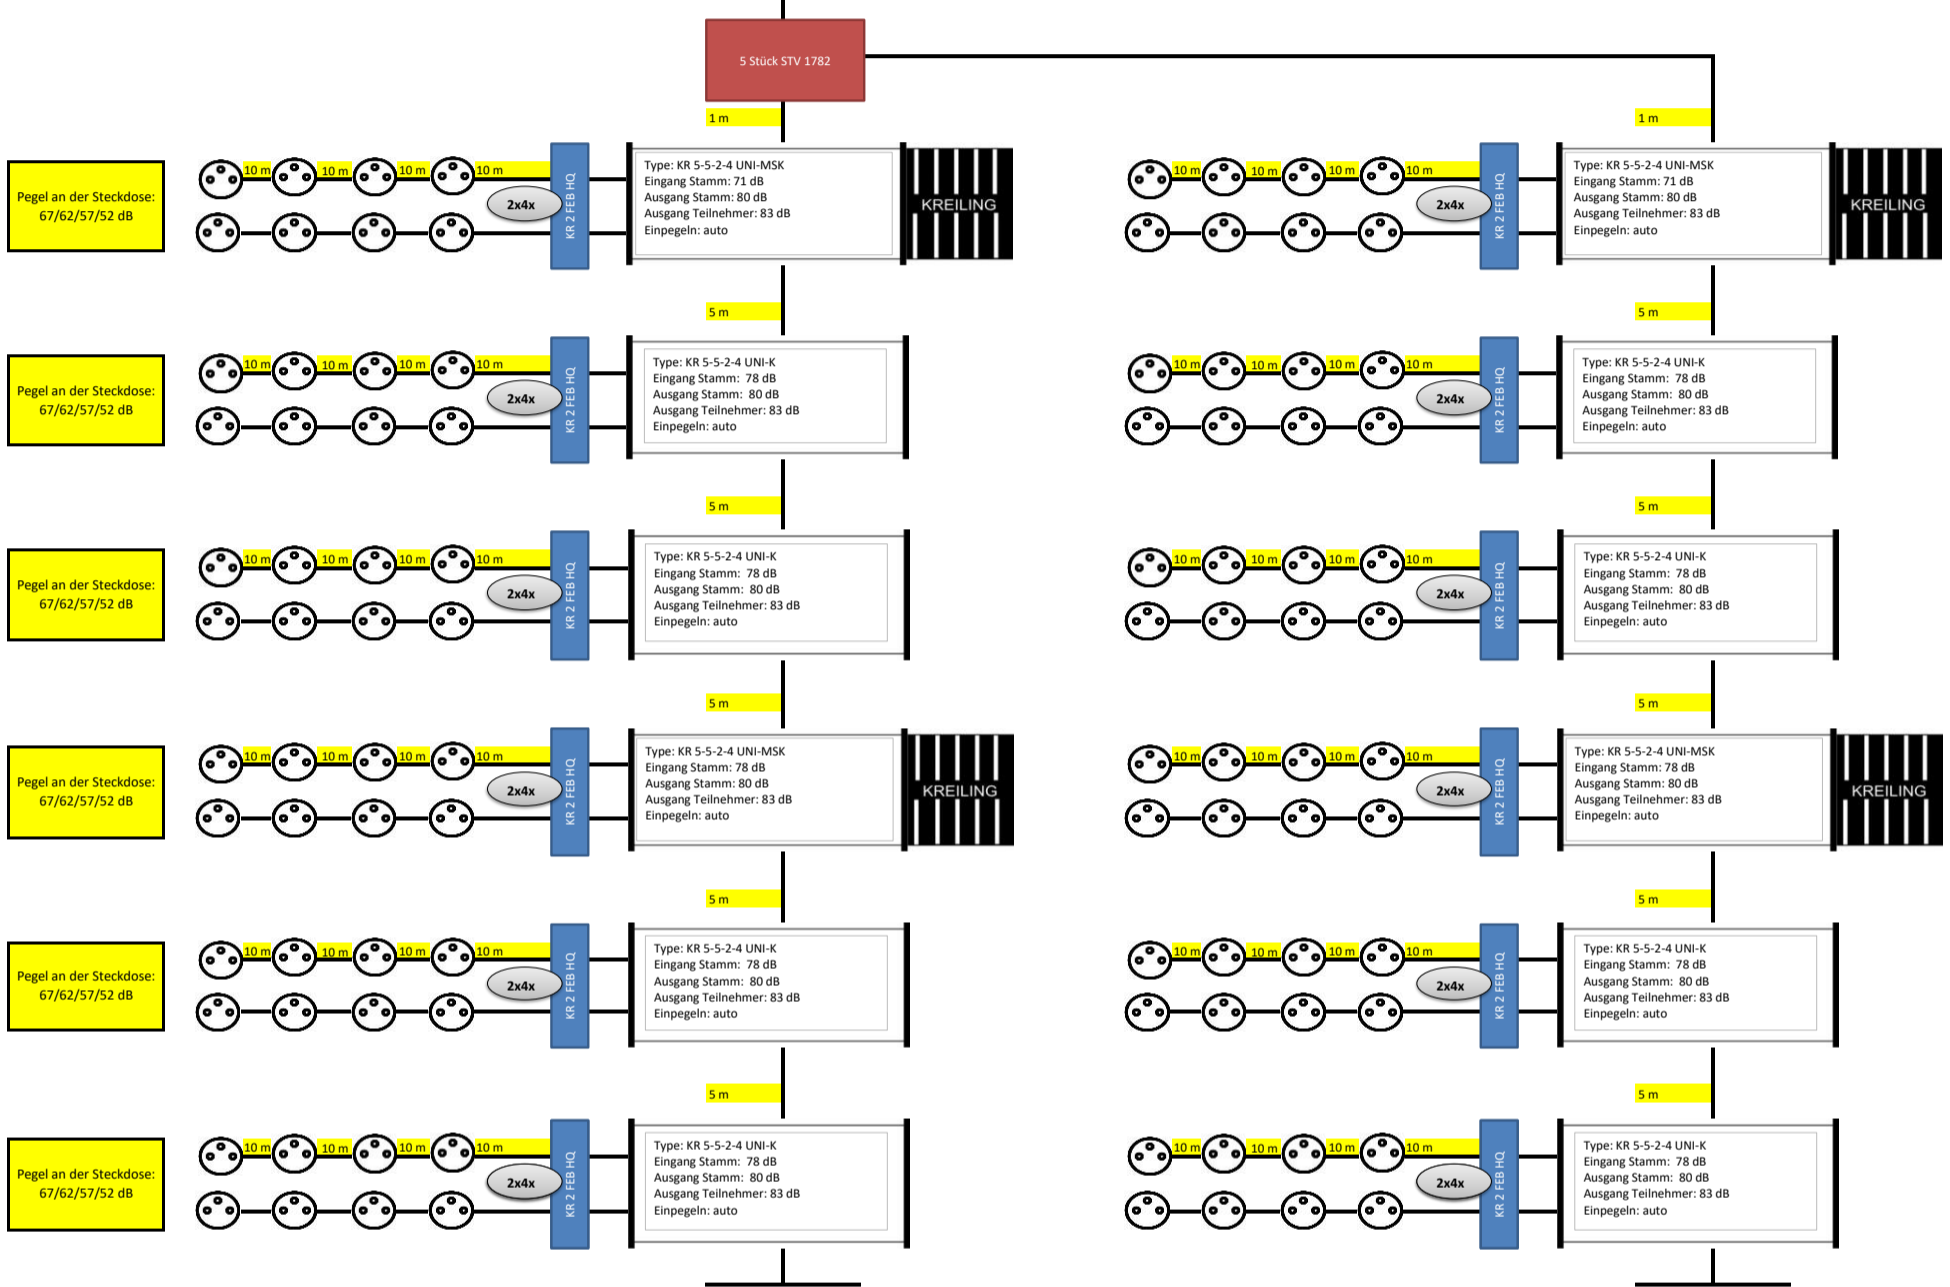

Alle Komponenten sind auch in 19 ZOLL erhältlich, dann entfallen die Erdungsblöcke!

Anzahl	Artikel	
1	KR AE 100 MULTI	
1	KR 440 PROF I II	
5	STV 1782	
4	KR 5-5-2-4 UNI-MSK	
8	KR 5-5-2-4 UNI-K	
12	KR 2 FEB HQ	
1	KR 5 FEB HQ	
1	UKW Antenne	
24	SAT SD 3 uk	
72	SAT DD 3	
6	F 75 HQ / 45 SET	
nach Bedarf	bedea TELASS 3000	
154	F 7 QM KRCOMP	
nach Bedarf	Befestigungsmaterial	

Die angegebenen Kabellängen sind Beispiele!